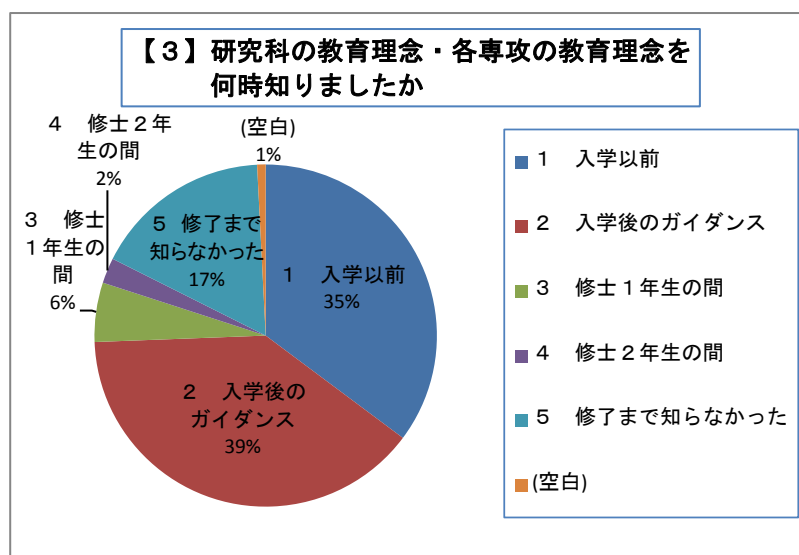

## 平成23年度 人間・環境学研究科修士修了時アンケート結果

回答者：125件（共生人間学専攻 52件、共生文明学専攻 38件、相関環境学専攻 35件）

**【10】 修士課程はあなたにとって  
有意義でしたか**

**【11】 修士課程での学業・経験は進学先  
または就職先で役立つと思いますか**

**【12】 修士課程のカリキュラム・教育等は、実力を  
身につける上で、上手く組みまれていましたか**

【13】 研究環境について、満足度を聞かせてください。