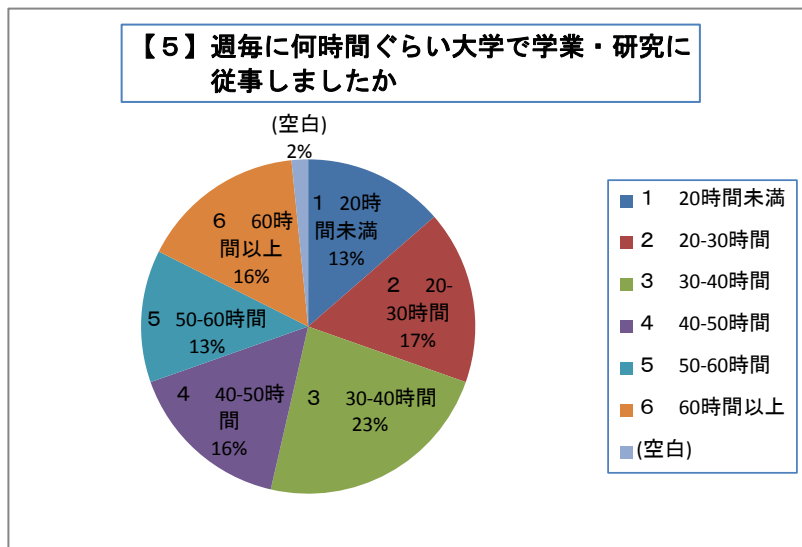

## 平成23年度 人間・環境学研究科修士修了時アンケート結果

回答者：125件（共生人間学専攻 52件、共生文明学専攻 38件、相関環境学専攻 35件）

**【10】 修士課程はあなたにとって  
有意義でしたか**

**【11】 修士課程での学業・経験は進学先  
または就職先で役立つと思いますか**

**【12】 修士課程のカリキュラム・教育等は、実力を  
身につける上で、上手く組みまれていましたか**