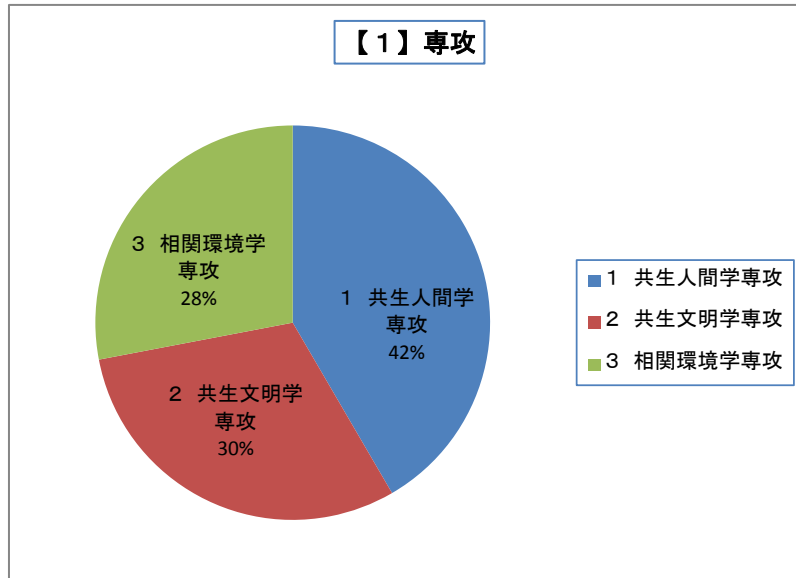

## 平成23年度 人間・環境学研究科修士修了時アンケート結果

回答者：125件（共生人間学専攻 52件、共生文明学専攻 38件、相関環境学専攻 35件）

**【10】 修士課程はあなたにとって  
有意義でしたか**

**【11】 修士課程での学業・経験は進学先  
または就職先で役立つと思いますか**

**【12】 修士課程のカリキュラム・教育等は、実力を  
身につける上で、上手く組みまれていましたか**

【13】 研究環境について、満足度を聞かせてください。