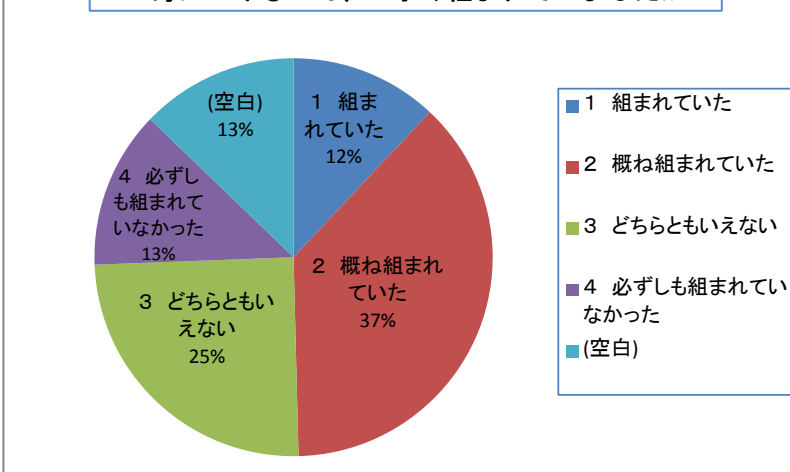

## 平成23年度 人間・環境学研究科修士修了時アンケート結果

回答者：125件（共生人間学専攻 52件、共生文明学専攻 38件、相関環境学専攻 35件）

**【10】 修士課程はあなたにとって  
有意義でしたか**

**【11】 修士課程での学業・経験は進学先  
または就職先で役立つと思いますか**

**【12】 修士課程のカリキュラム・教育等は、実力を  
身につける上で、上手く組みまれていましたか**

【13】 研究環境について、満足度を聞かせてください。