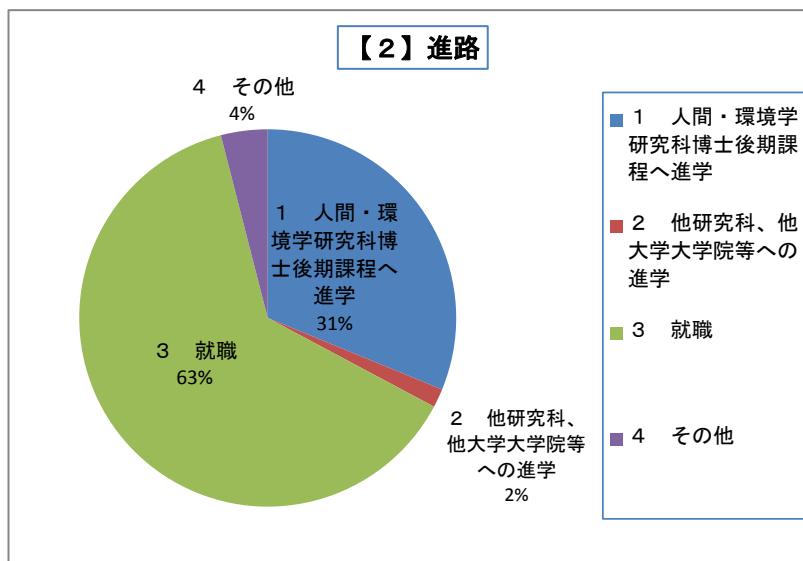

## 平成23年度 人間・環境学研究科修士修了時アンケート結果

回答者：125件（共生人間学専攻 52件、共生文明学専攻 38件、相関環境学専攻 35件）

**【10】 修士課程はあなたにとって  
有意義でしたか**

**【11】 修士課程での学業・経験は進学先  
または就職先で役立つと思いますか**

**【12】 修士課程のカリキュラム・教育等は、実力を  
身につける上で、上手く組みまれていましたか**

【13】 研究環境について、満足度を聞かせてください。