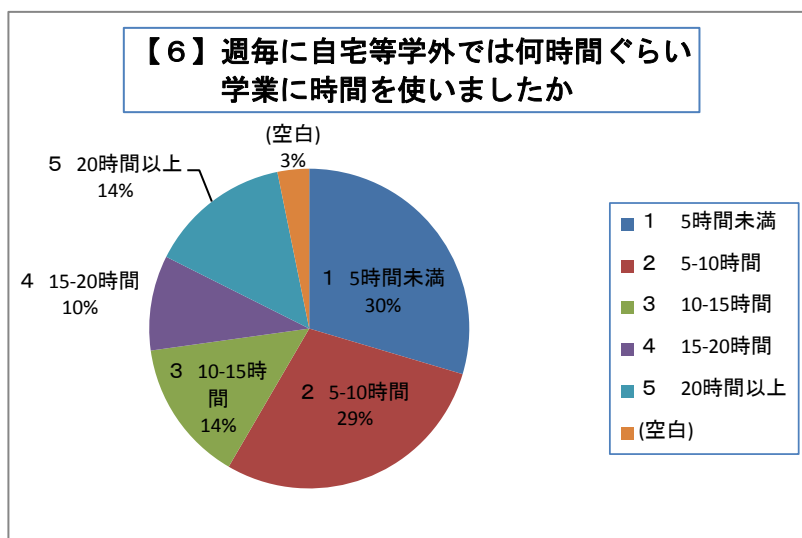

## 平成23年度 人間・環境学研究科修士修了時アンケート結果

回答者：125件（共生人間学専攻 52件、共生文明学専攻 38件、相関環境学専攻 35件）

**【10】 修士課程はあなたにとって  
有意義でしたか**

**【11】 修士課程での学業・経験は進学先  
または就職先で役立つと思いますか**

**【12】 修士課程のカリキュラム・教育等は、実力を  
身につける上で、上手く組みまれていましたか**

【13】 研究環境について、満足度を聞かせてください。