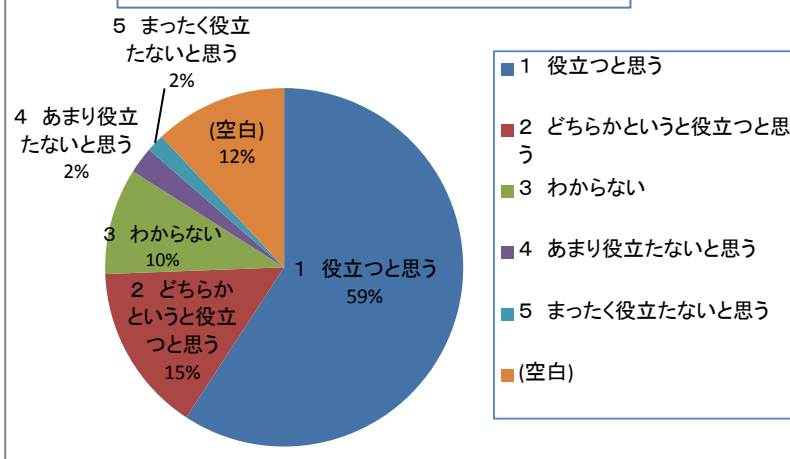

## 平成23年度 人間・環境学研究科修士修了時アンケート結果

回答者：125件（共生人間学専攻 52件、共生文明学専攻 38件、相関環境学専攻 35件）

**【10】 修士課程はあなたにとって  
有意義でしたか**

**【11】 修士課程での学業・経験は進学先  
または就職先で役立つと思いますか**

**【12】 修士課程のカリキュラム・教育等は、実力を  
身につける上で、上手く組みまれていましたか**

【13】 研究環境について、満足度を聞かせてください。