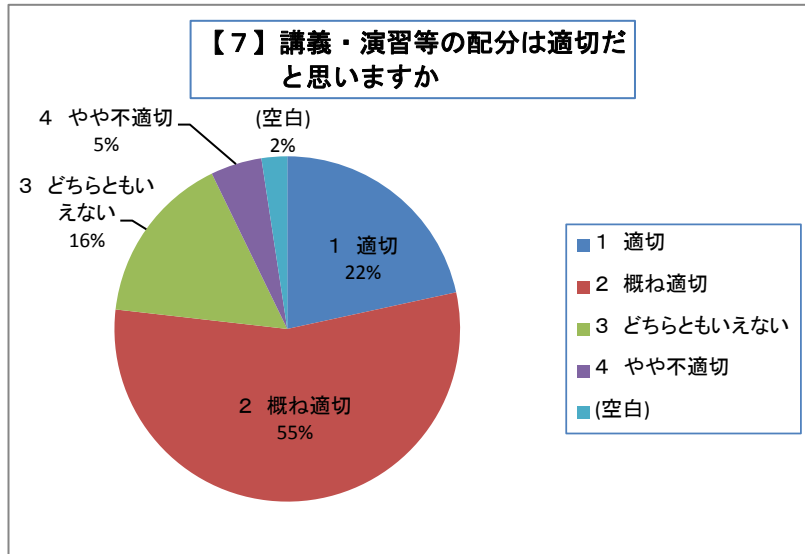

## 平成23年度 人間・環境学研究科修士修了時アンケート結果

回答者：125件（共生人間学専攻 52件、共生文明学専攻 38件、相関環境学専攻 35件）

**【10】 修士課程はあなたにとって  
有意義でしたか**

**【11】 修士課程での学業・経験は進学先  
または就職先で役立つと思いますか**

**【12】 修士課程のカリキュラム・教育等は、実力を  
身につける上で、上手く組みまれていましたか**

【13】 研究環境について、満足度を聞かせてください。