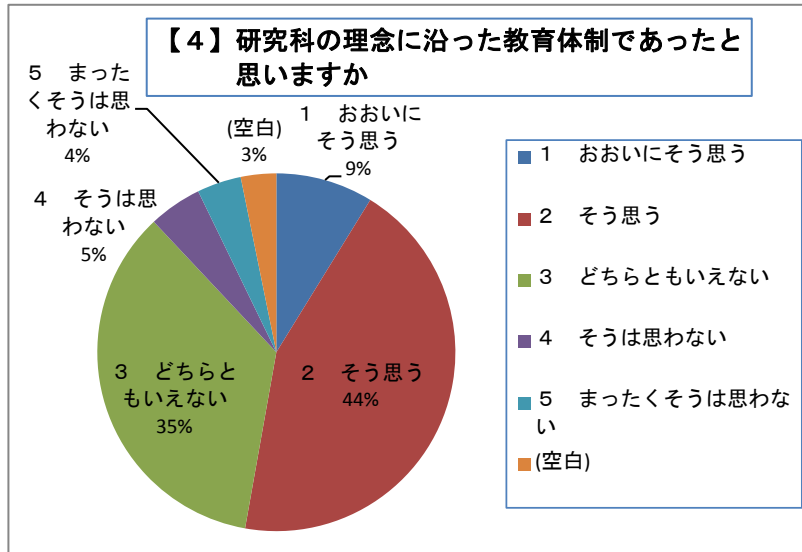

## 平成23年度 人間・環境学研究科修士修了時アンケート結果

回答者：125件（共生人間学専攻 52件、共生文明学専攻 38件、相関環境学専攻 35件）

**【10】 修士課程はあなたにとって  
有意義でしたか**

**【11】 修士課程での学業・経験は進学先  
または就職先で役立つと思いますか**

**【12】 修士課程のカリキュラム・教育等は、実力を  
身につける上で、上手く組みまれていましたか**

【13】 研究環境について、満足度を聞かせてください。