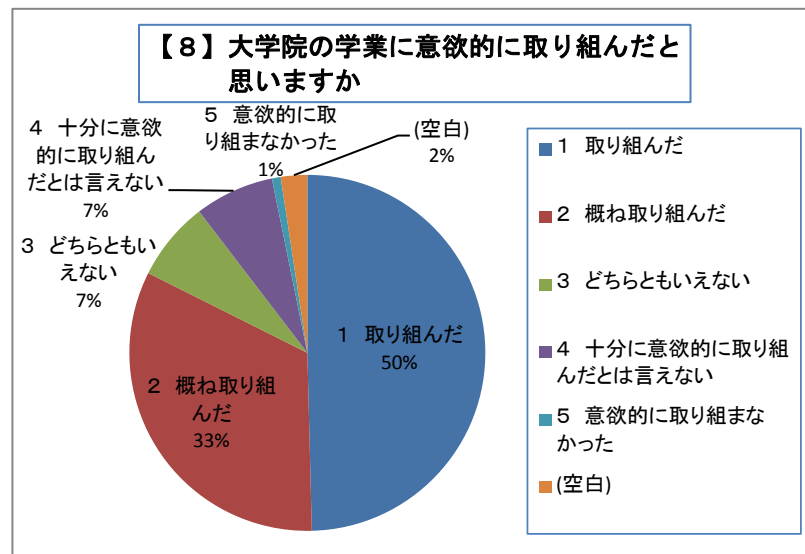

## 平成23年度 人間・環境学研究科修士修了時アンケート結果

回答者：125件（共生人間学専攻 52件、共生文明学専攻 38件、相関環境学専攻 35件）

**【10】 修士課程はあなたにとって  
有意義でしたか**

**【11】 修士課程での学業・経験は進学先  
または就職先で役立つと思いますか**

**【12】 修士課程のカリキュラム・教育等は、実力を  
身につける上で、上手く組みまれていましたか**

【13】 研究環境について、満足度を聞かせてください。