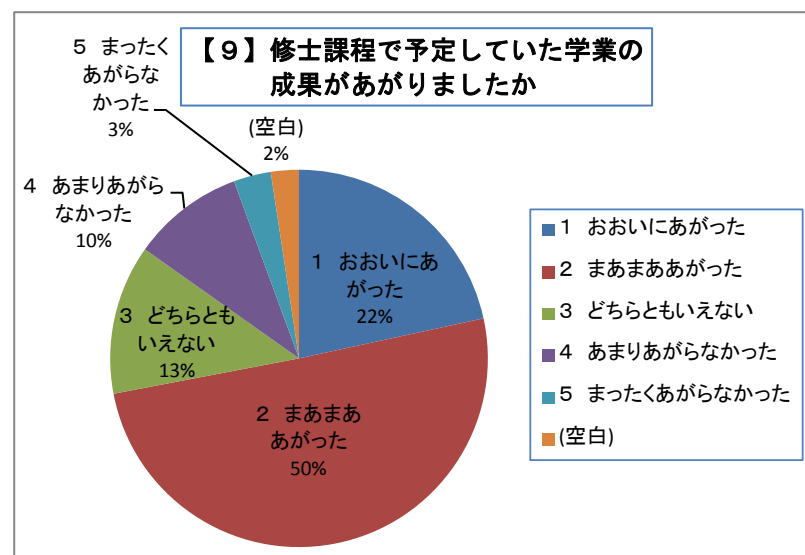

## 平成23年度 人間・環境学研究科修士修了時アンケート結果

回答者：125件（共生人間学専攻 52件、共生文明学専攻 38件、相関環境学専攻 35件）

**【10】 修士課程はあなたにとって  
有意義でしたか**

**【11】 修士課程での学業・経験は進学先  
または就職先で役立つと思いますか**

**【12】 修士課程のカリキュラム・教育等は、実力を  
身につける上で、上手く組みまれていましたか**

【13】 研究環境について、満足度を聞かせてください。