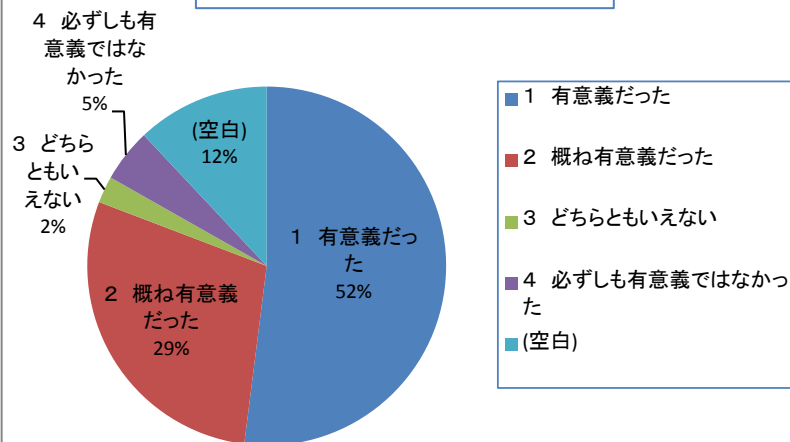

## 平成23年度 人間・環境学研究科修士修了時アンケート結果

回答者：125件（共生人間学専攻 52件、共生文明学専攻 38件、相関環境学専攻 35件）

**【10】 修士課程はあなたにとって  
有意義でしたか**

**【11】 修士課程での学業・経験は進学先  
または就職先で役立つと思いますか**

**【12】 修士課程のカリキュラム・教育等は、実力を  
身につける上で、上手く組みまれていましたか**

【13】 研究環境について、満足度を聞かせてください。