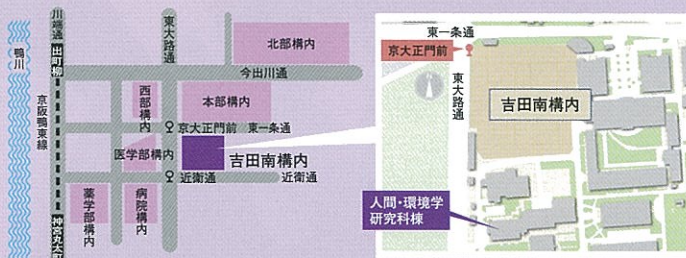

蘆田裕史 (あしだ ひろし)

1978年生まれ。ファッション論。京都服飾文化研究財団アソシエイト・キュレーター。主な著作に『ファッションは語りはじめた』(共著、フィルムアート社、2011)、論文に「それは何者でもない——空の器としてのタンタン」『ユリイカ』2011年12月号(青土社)など。

篠原資明 (しのはら もとあき)

1950年生まれ。美学会会長。京都大学大学院教授。哲学・美学専攻。主な著作に、『まぶさび記』(弘文堂、2002)、『現代芸術の交通論』(編著、丸善、2005)、『ベルクソン』(岩波新書、2006)など。主な展覧会活動に、まぶさび展(京都大学総合博物館、2011)など。

会場

京都大学大学院 吉田キャンパス
吉田南構内 人間・環境学研究科棟 地階B23大会議室
〒606-8501 京都市左京区吉田二本松町

京都市バス／
31、65、201、206系統
「京大正門前」又は
「近衛通」下車