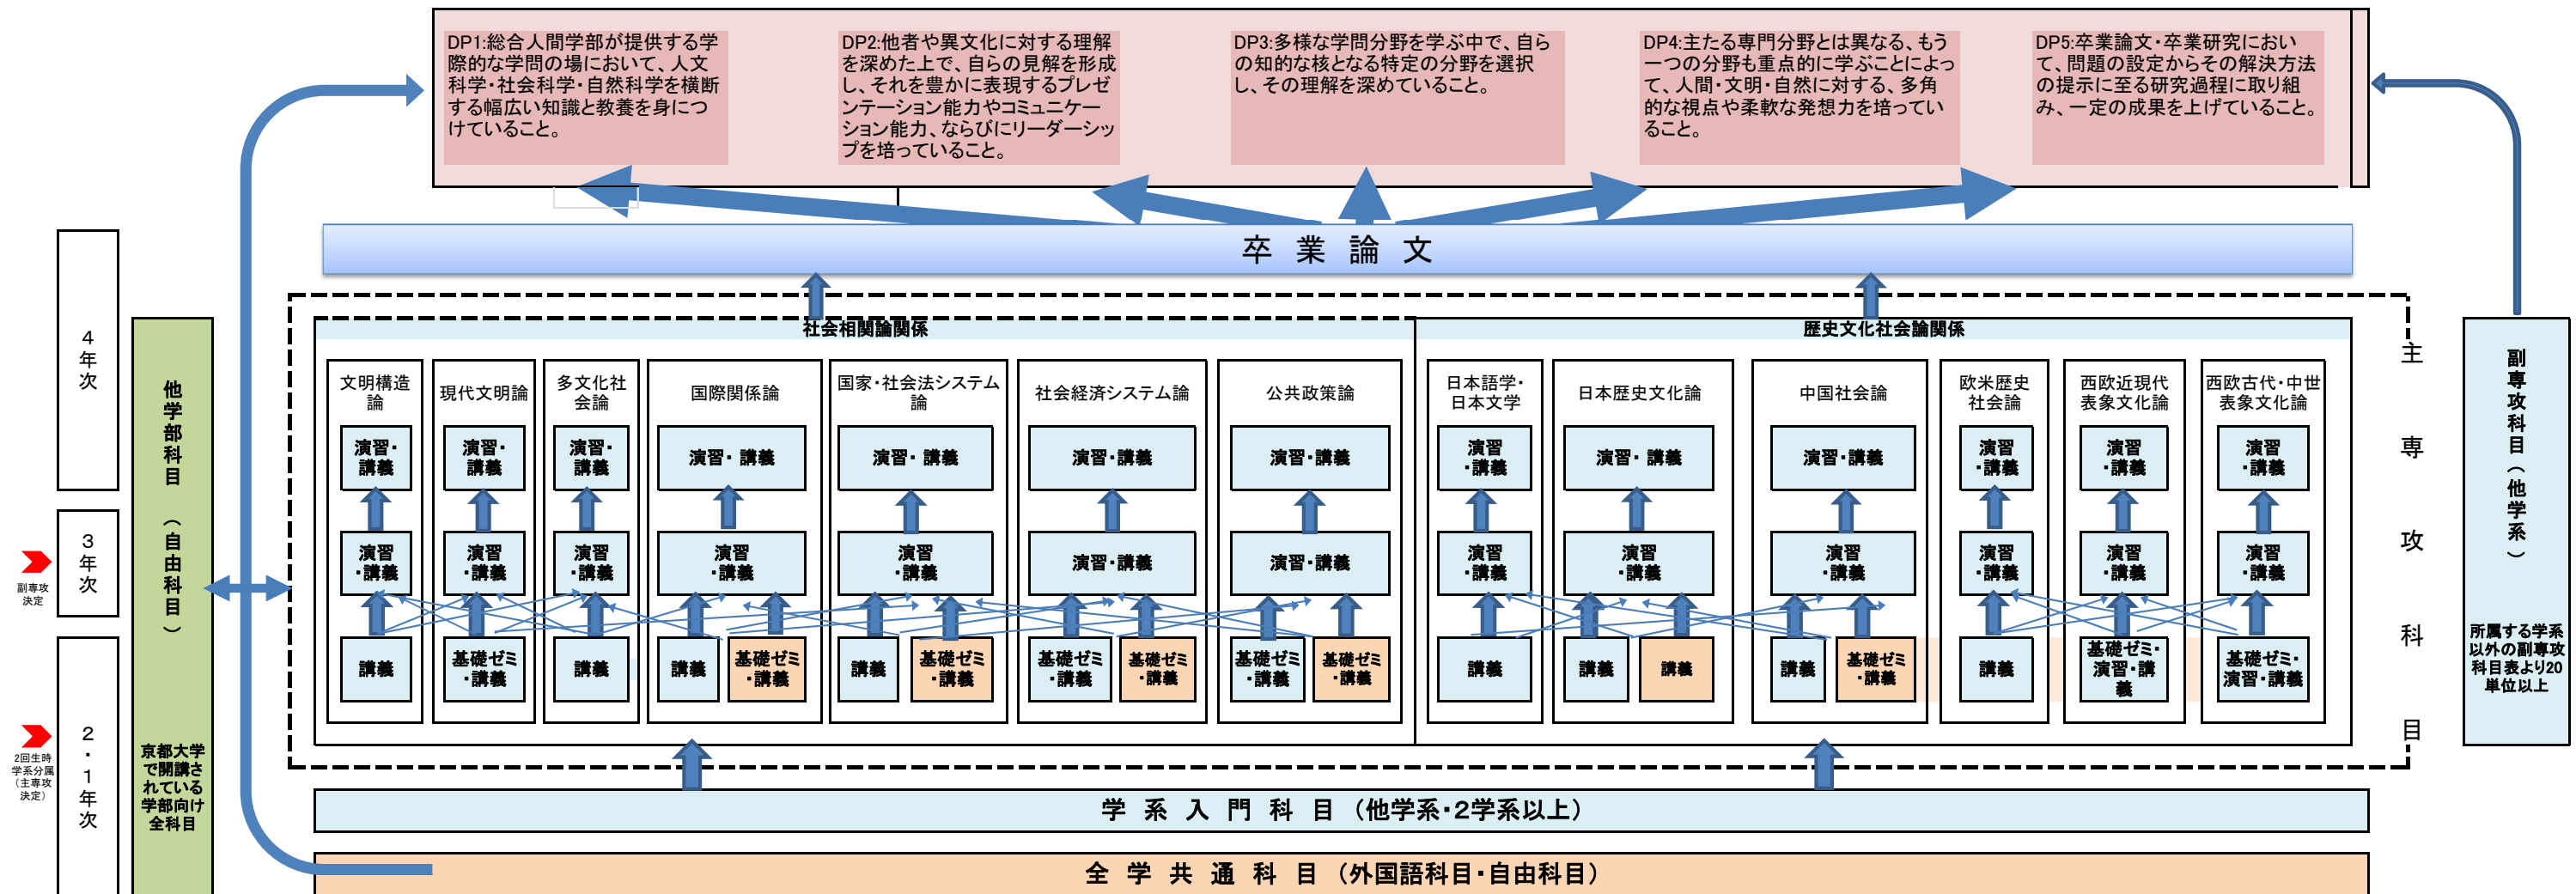

総合人間学部 国際文明学系 コースツリー

※科目名の詳細は、「履修モデル」を参照

凡例:

- 他学部科目
(緑系)
- 学部科目
(青系)
- 全学共通科目
(オレンジ系)