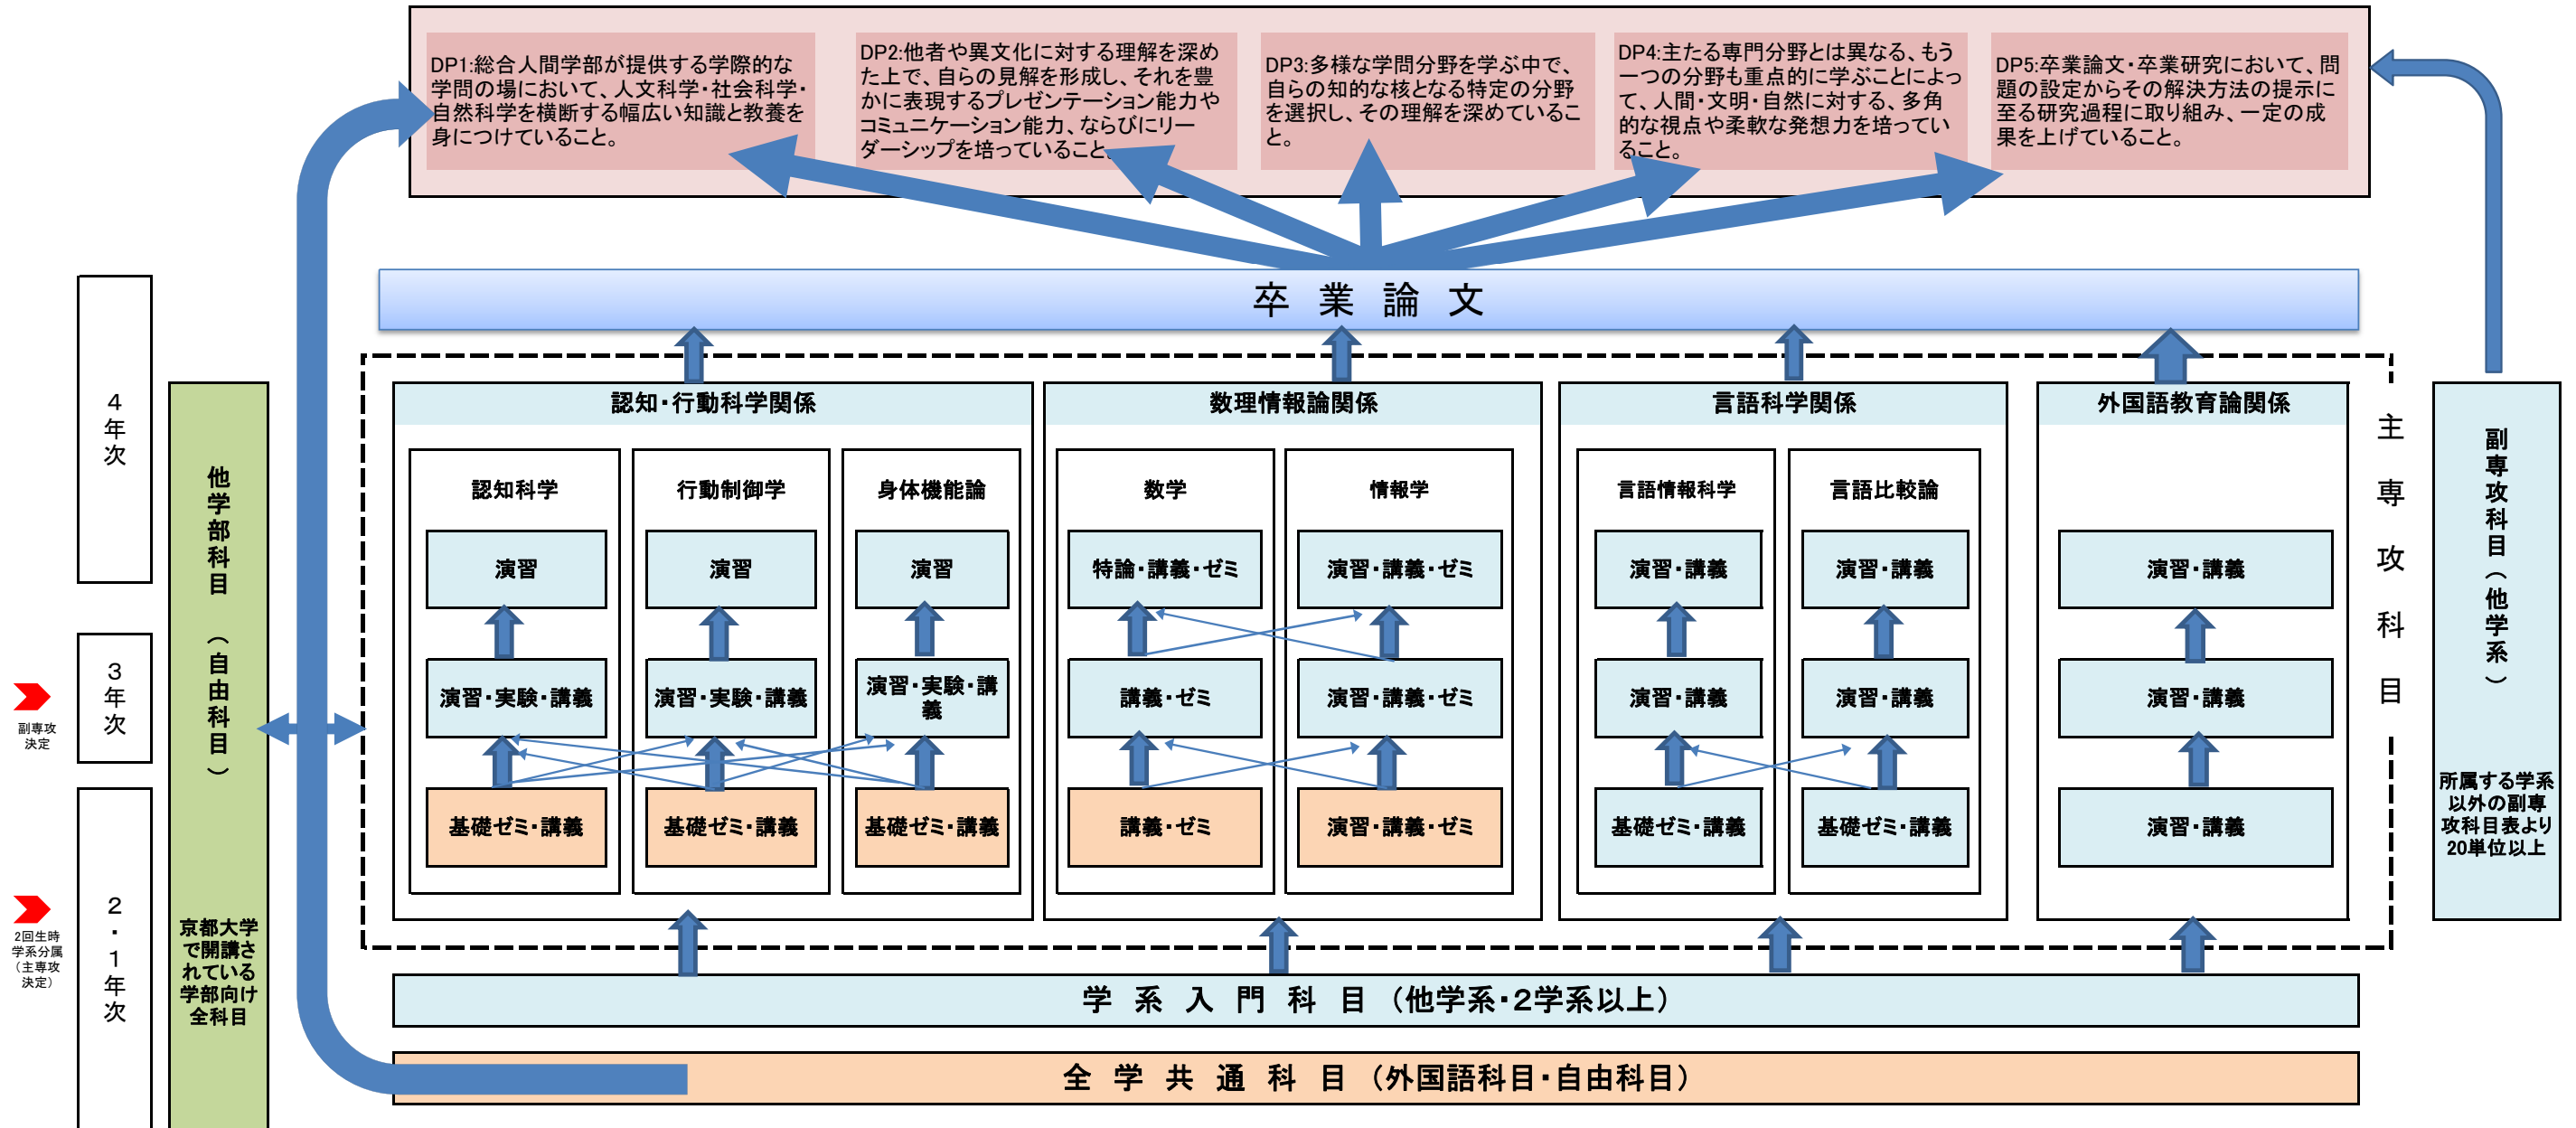

総合人間学部 認知情報学系 コースツリー

※科目名の詳細は、「履修モデル」を参照

凡例:

- 他学部科目 (緑系)
- 学部科目 (青系)
- 全学共通科目 (オレンジ系)