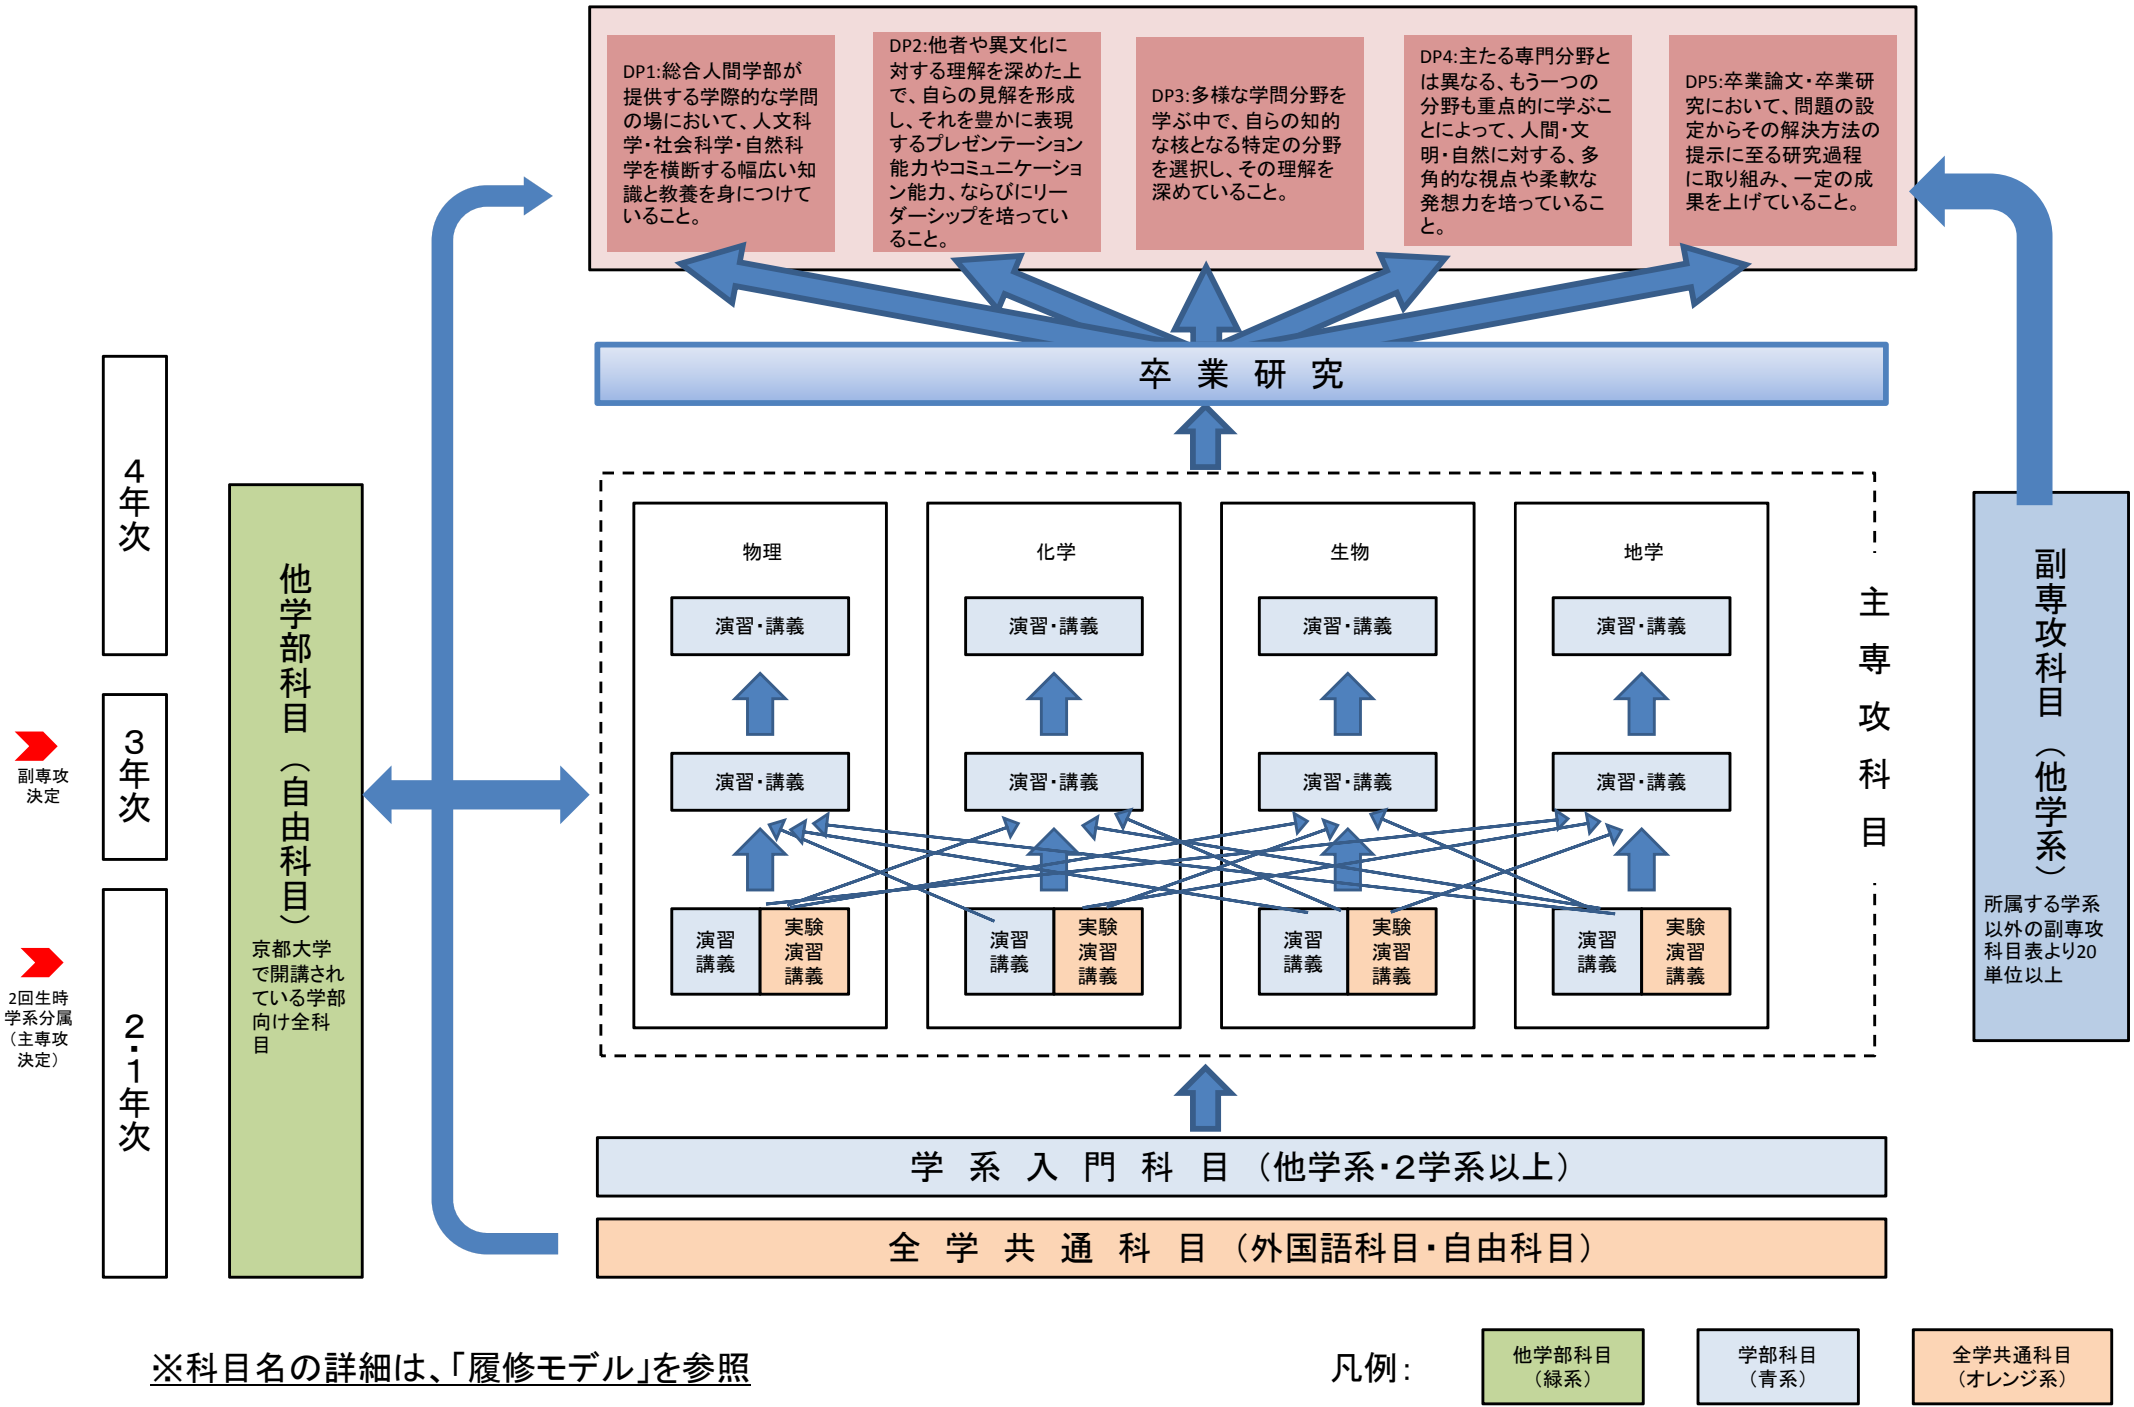

# 総合人間学部 自然科学系 コースツリー

※科目名の詳細は、「履修モデル」を参照

凡例:

- 他学部科目  
(緑系)
- 学部科目  
(青系)
- 全学共通科目  
(オレンジ系)