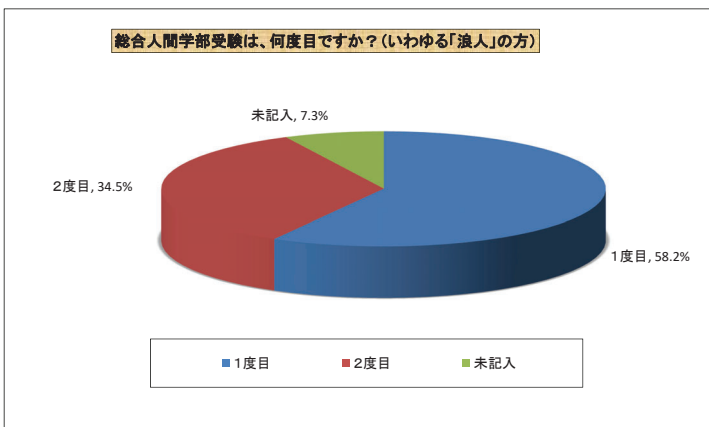

【1回生】

総合人間学部を受験することを決めたのは、いつですか？

現在の気持ちに近いものをお答えください。(複数回答可)

現在所属してみたいと思っている学系(複数選択可)