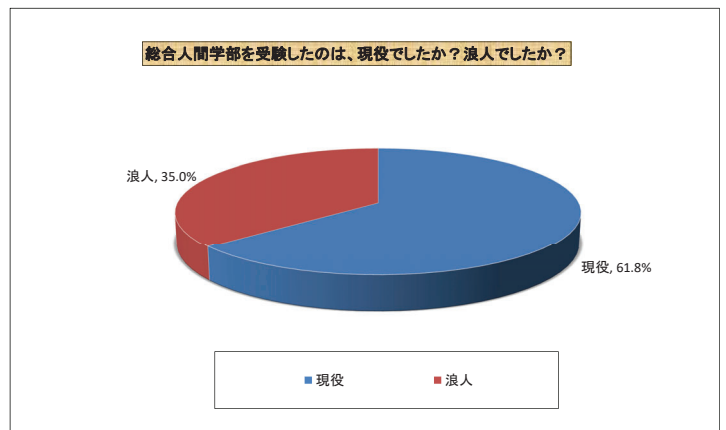

【1回生】

総合人間学部を受験することを決めたのは、いつですか？

現在の気持ちに近いものをお答えください。(複数回答可)

現在所属してみたいと思っている学系(複数選択可)