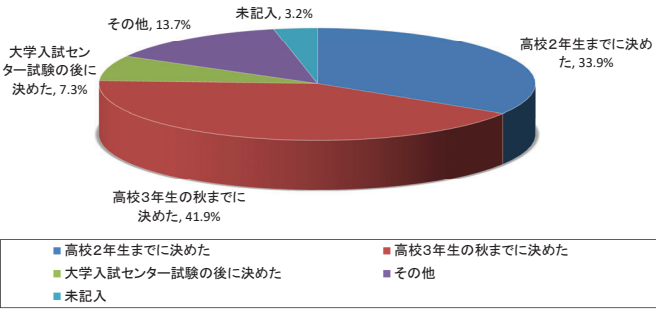

【1回生】

総合人間学部を受験することを決めたのは、いつですか？

現在の気持ちに近いものをお答えください。(複数回答可)

現在所属してみたいと思っている学系(複数選択可)