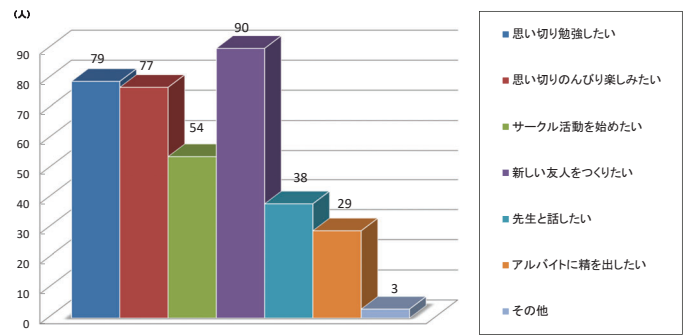

【1回生】

総合人間学部を受験することを決めたのは、いつですか？

現在の気持ちに近いものをお答えください。(複数回答可)

現在所属してみたいと思っている学系(複数選択可)