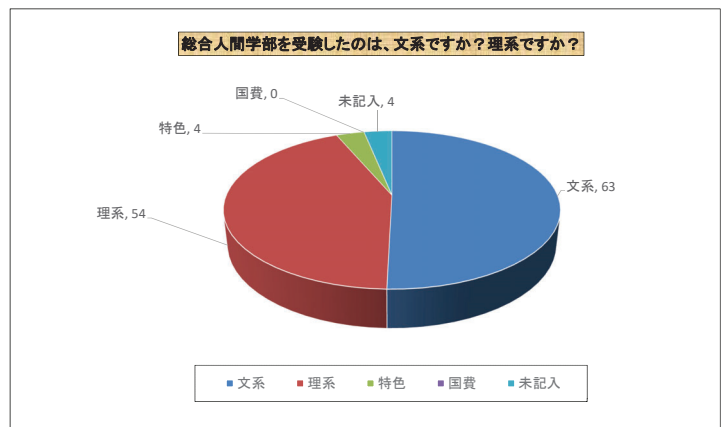

【1回生】

総合人間学部を受験することを決めたのは、いつですか？

現在の気持ちに近いものをお答えください。(複数回答可)

現在所属してみたいと思っている学系(複数選択可)