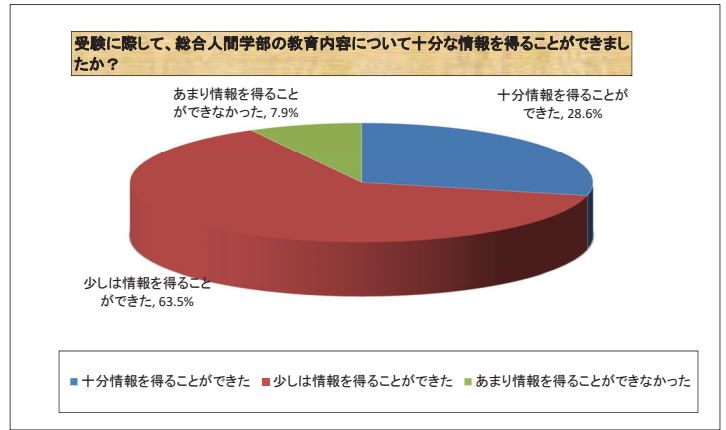

【1回生】

総合人間学部を受験することを決めたのは、いつですか？

現在の気持ちに近いものをお答えください。(複数回答可)

現在所属してみたいと思っている学系(複数選択可)