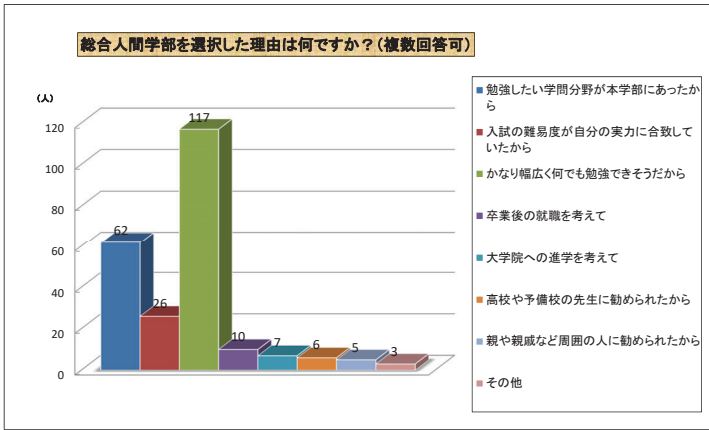

【1回生】

総合人間学部を受験することを決めたのは、いつですか？

現在の気持ちに近いものをお答えください。(複数回答可)

現在所属してみたいと思っている学系(複数選択可)