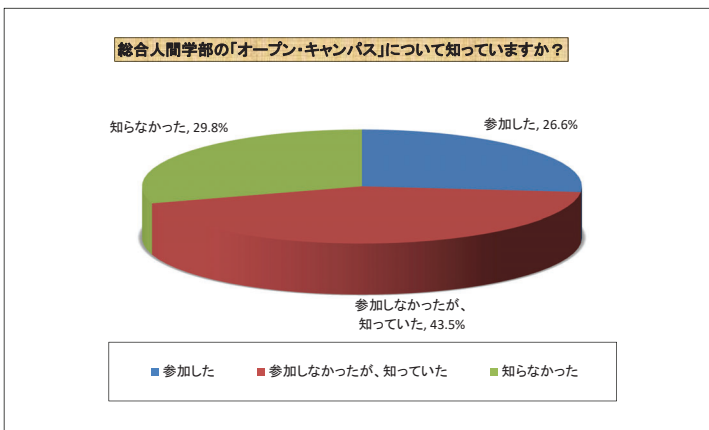

【1回生】

総合人間学部を受験することを決めたのは、いつですか？

現在の気持ちに近いものをお答えください。(複数回答可)

現在所属してみたいと思っている学系(複数選択可)