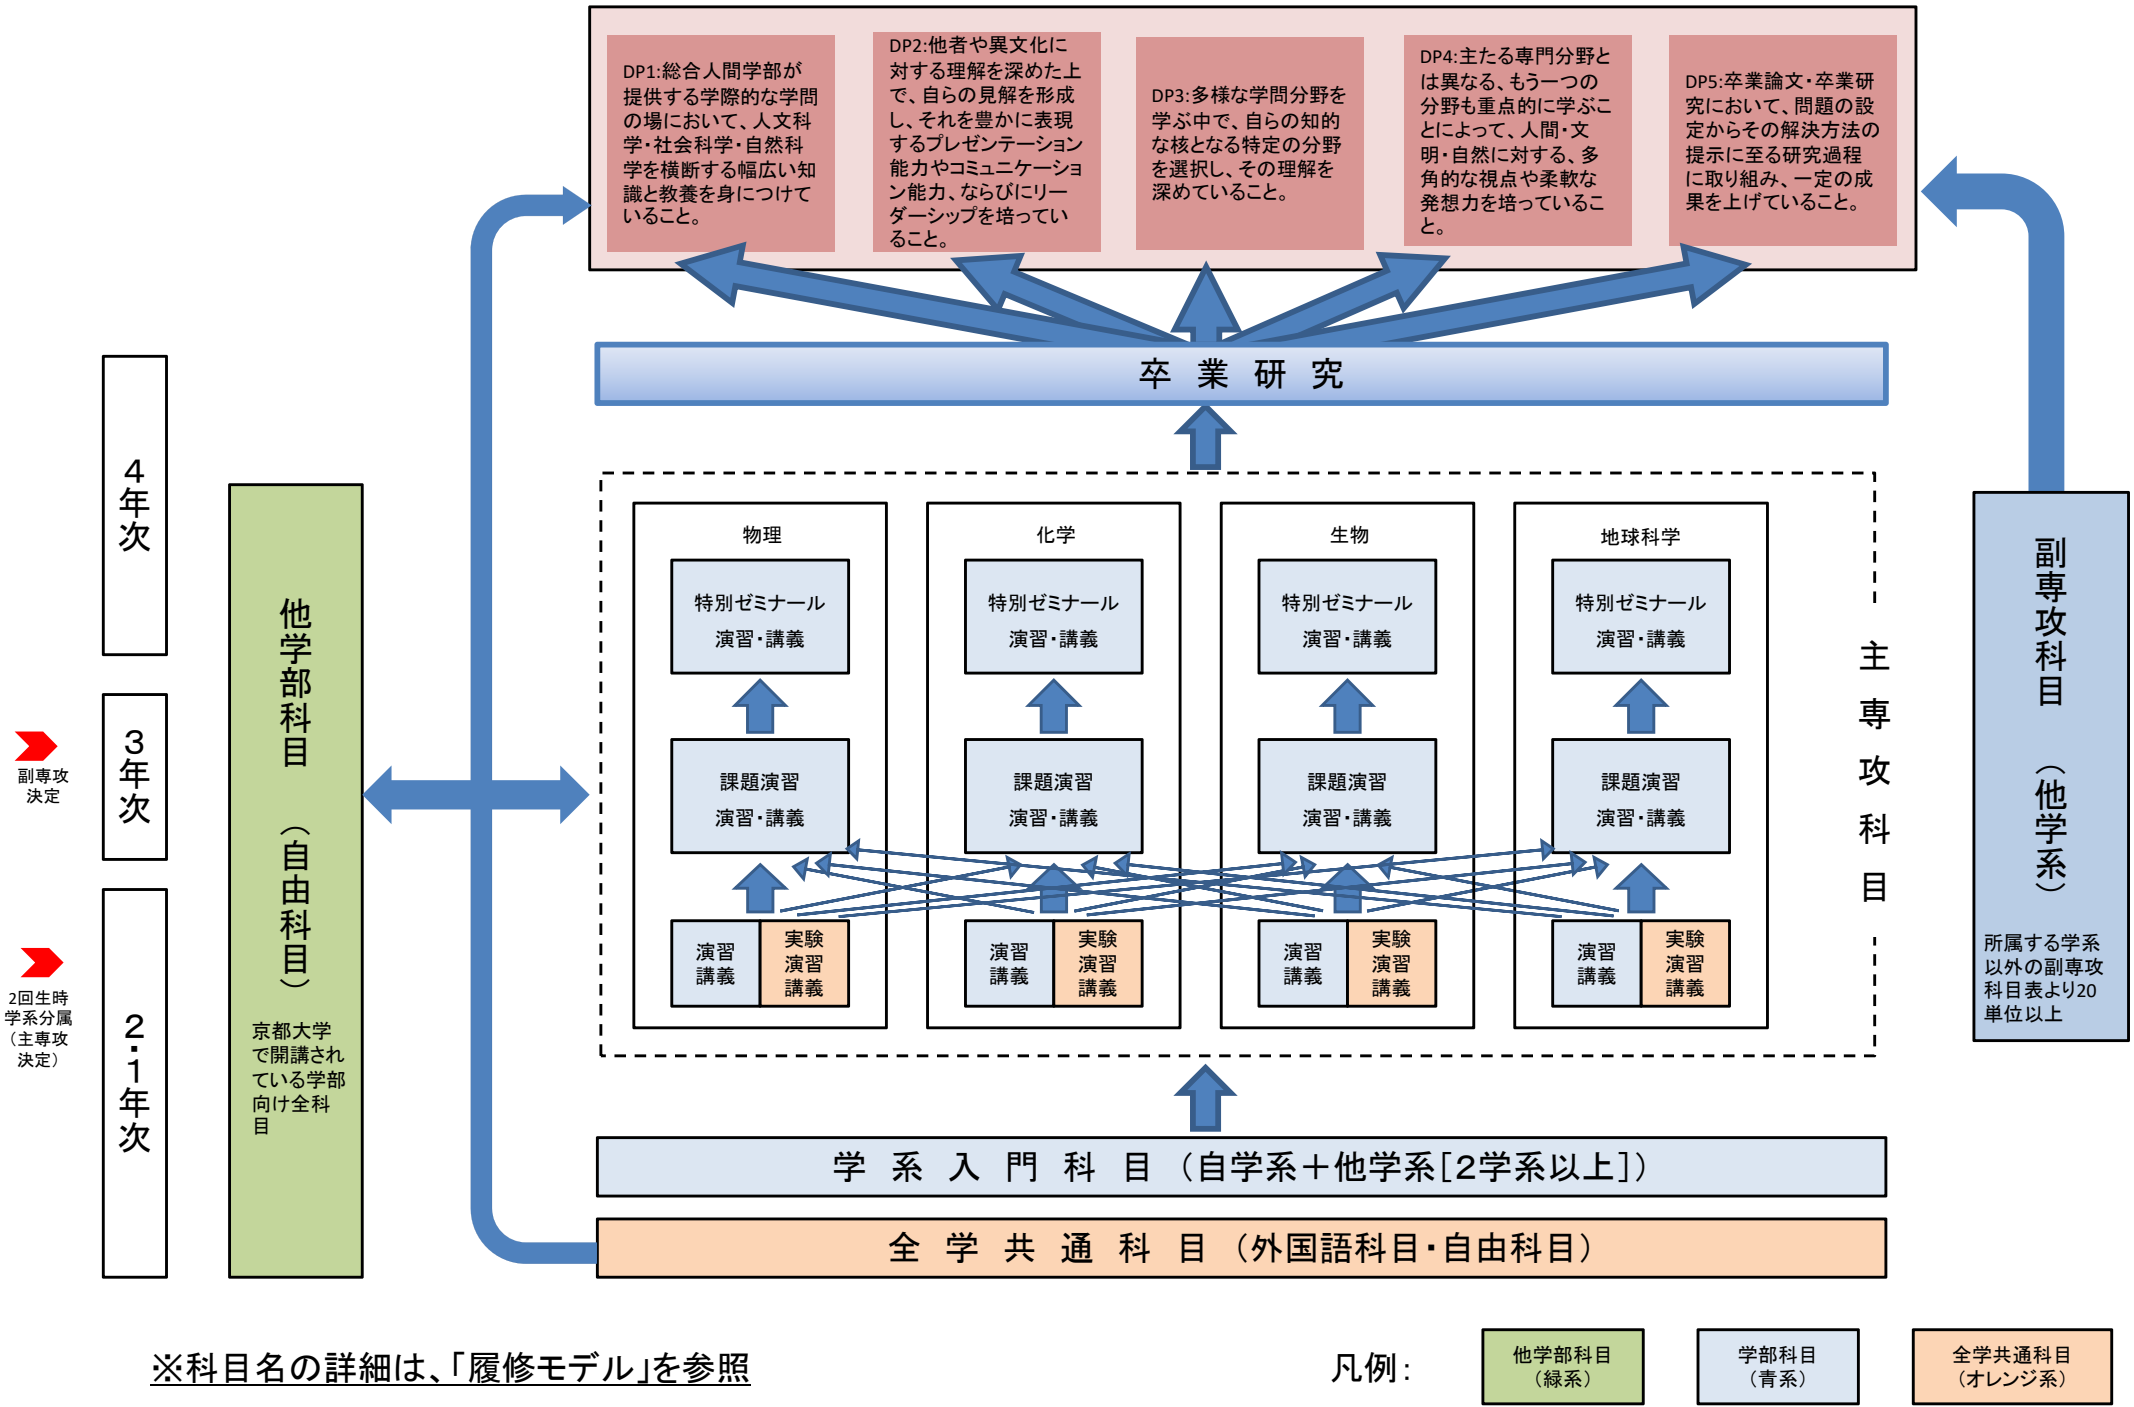

# 総合人間学部 自然科学系 コースツリー

※科目名の詳細は、「履修モデル」を参照

凡例:

- 他学部科目 (緑系)
- 学部科目 (青系)
- 全学共通科目 (オレンジ系)