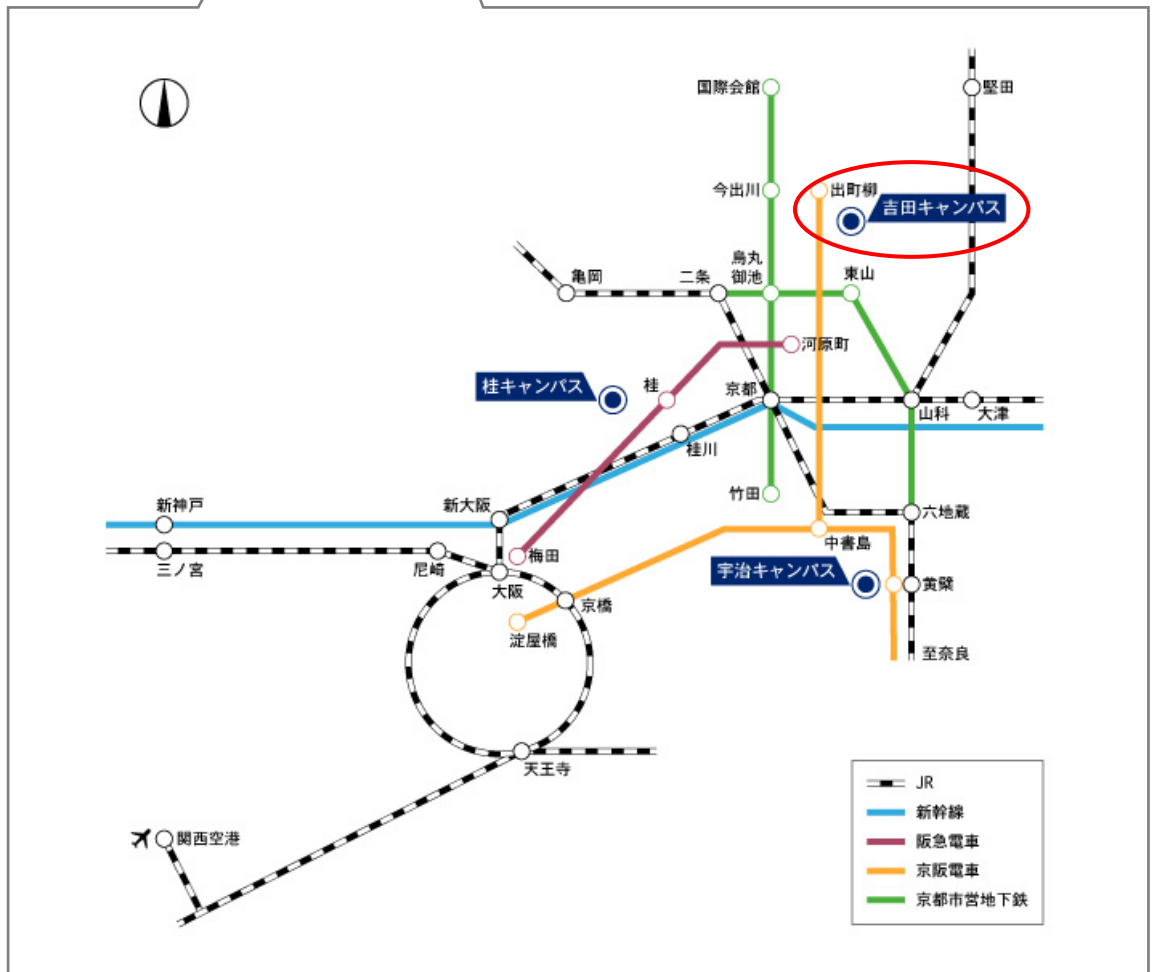

(1) 都道府県内における位置関係の地図

(2) 最寄り駅からの距離、交通機関及び所要時間がわかる図面

(3) 校舎等の配置図

(4) 校舎の平面図

【●人間・環境学研究科各施設の面積】

●人間・環境学研究科棟

- ・講義室 379 m²
- ・実験室 1,642 m²
- ・研究室 3,296 m²
- ・演習室 464 m²
- ・書庫 713 m²

●総合人間学部棟

- ・講義室 824 m²
- ・実験室 372 m²
- ・研究室 527 m²
- ・演習室 340 m²

●吉田南総合館北棟

- ・研究室 910 m²

●吉田南総合館

- ・実験室 980 m²
- ・研究室 3,550 m²
- ・演習室 303 m²
- ・書庫 239 m²

●吉田南2・3号館

- ・実験室 809 m²
- ・研究室 1,320 m²
- ・演習室 168 m²
- ・書庫 180 m²