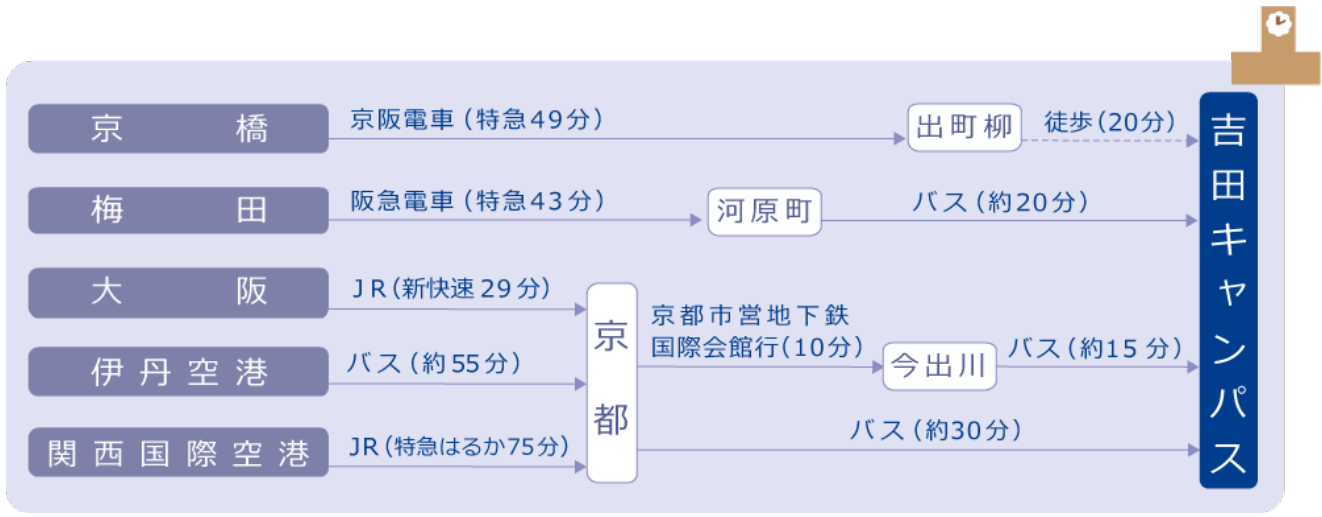

(1) 都道府県内における位置関係の地図

(2) 最寄り駅からの距離、交通機関及び所要時間がわかる図面

(3) 校舎等の配置図

(4) 校舎の平面図

【●人間・環境学研究科各施設の面積】

●人間・環境学研究科棟

- ・講義室 379 m²
- ・実験室 1,642 m²
- ・研究室 3,296 m²
- ・演習室 464 m²
- ・書庫 713 m²

●総合人間学部棟