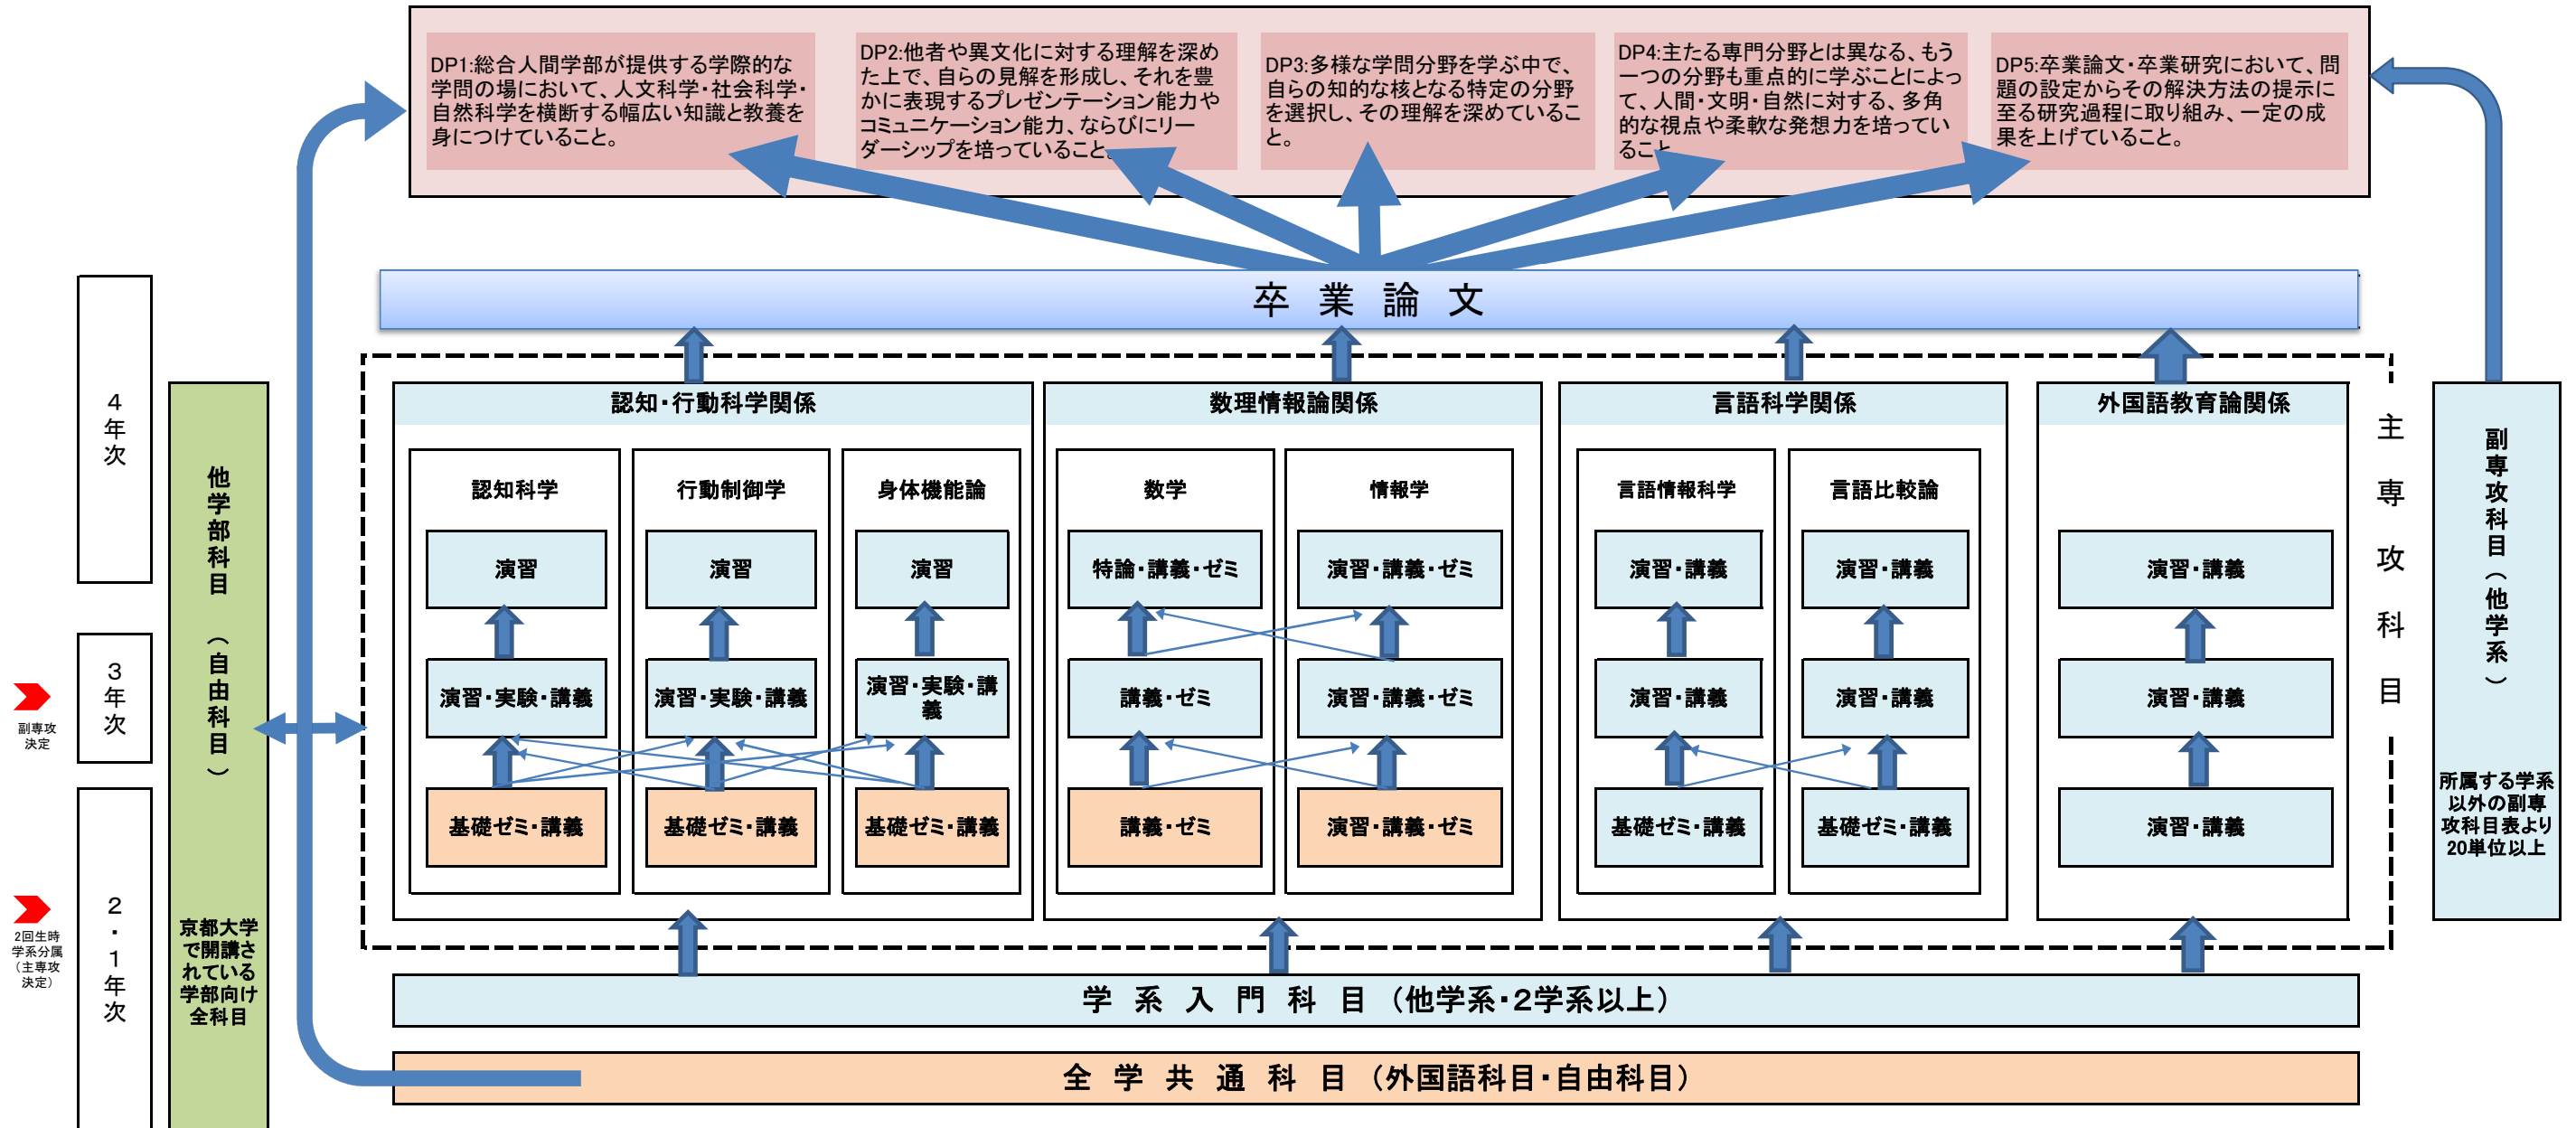

総合人間学部 認知情報学系 コースツリー

※科目名の詳細は、「履修モデル」を参照

凡例:

- 他学部科目 (緑系)
- 学部科目 (青系)
- 全学共通科目 (オレンジ系)