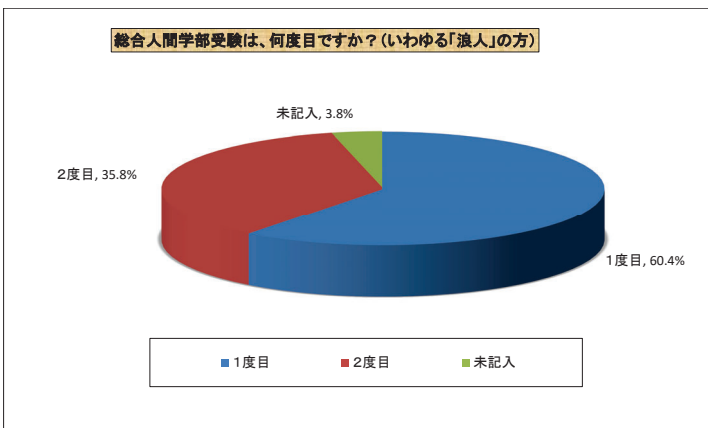

【1回生】

総合人間学部を受験することを決めたのは、いつですか？

現在の気持ちに近いものをお答えください。(複数回答可)

現在所属してみたいと思っている学系(複数選択可)