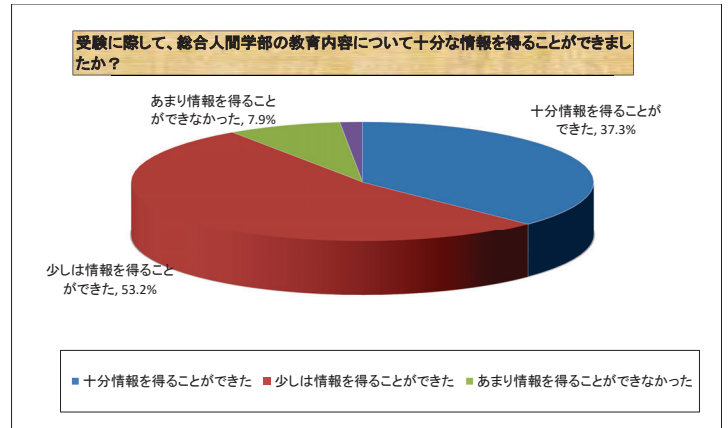

【1回生】

総合人間学部を受験することを決めたのは、いつですか？

現在の気持ちに近いものをお答えください。(複数回答可)

現在所属してみたいと思っている学系(複数選択可)