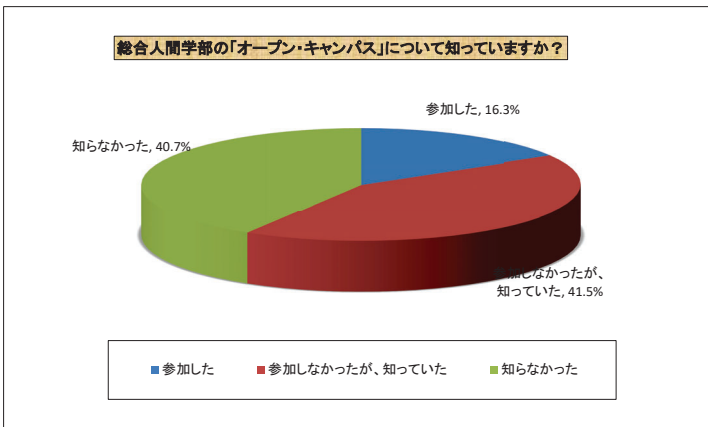

【1回生】

総合人間学部を受験することを決めたのは、いつですか？

現在の気持ちに近いものをお答えください。(複数回答可)

現在所属してみたいと思っている学系(複数選択可)