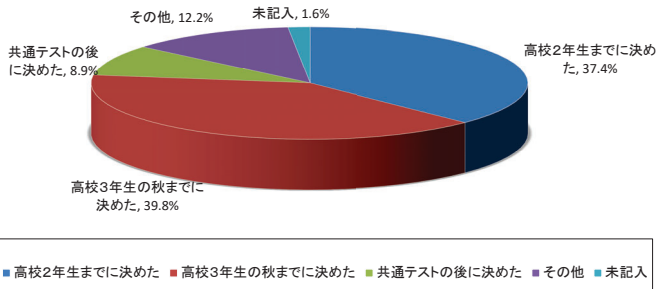

【1回生】

総合人間学部を受験することを決めたのは、いつですか？

現在の気持ちに近いものをお答えください。(複数回答可)

現在所属してみたいと思っている学系(複数選択可)