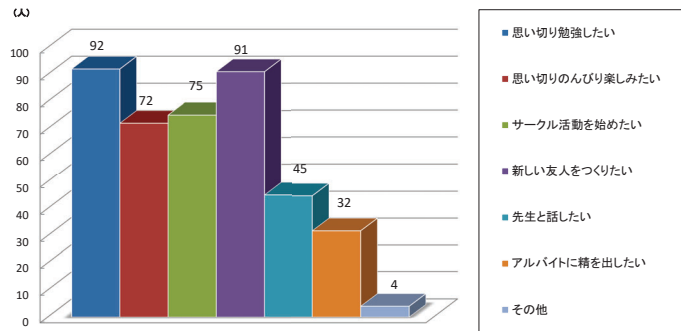

【1回生】

総合人間学部を受験することを決めたのは、いつですか？

現在の気持ちに近いものをお答えください。(複数回答可)

現在所属してみたいと思っている学系(複数選択可)