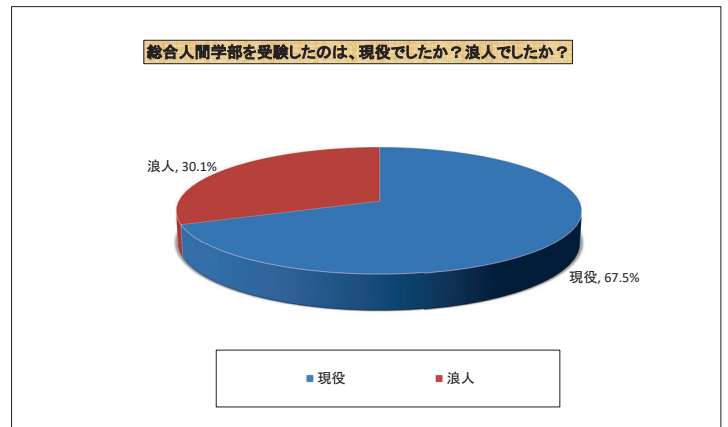

【1回生】

総合人間学部を受験することを決めたのは、いつですか？

現在の気持ちに近いものをお答えください。(複数回答可)

現在所属してみたいと思っている学系(複数選択可)