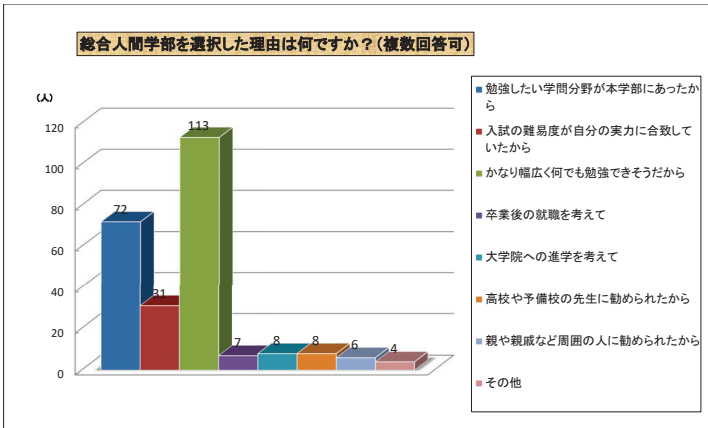

【1回生】

総合人間学部を受験することを決めたのは、いつですか？

現在の気持ちに近いものをお答えください。(複数回答可)

現在所属してみたいと思っている学系(複数選択可)