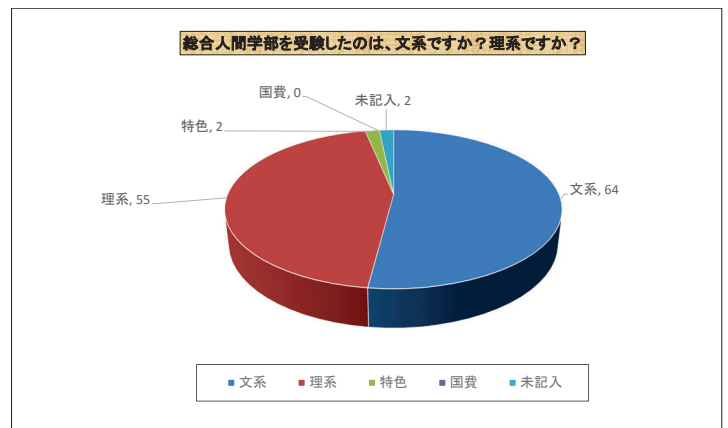

【1回生】

総合人間学部を受験することを決めたのは、いつですか？

現在の気持ちに近いものをお答えください。(複数回答可)

現在所属してみたいと思っている学系(複数選択可)