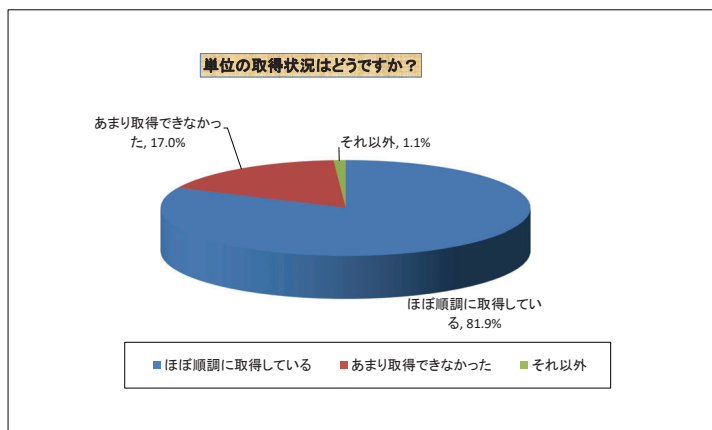

【2回生】

卒業論文/卒業研究指導教員を決定する時期について、いつにすべきだと思いますか？

文系、理系、どちらで入学し、現在どの学系に所属していますか？

分属の時期について、いつにすべきだと思いますか？