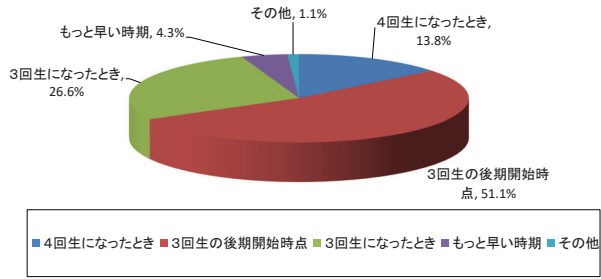

【2回生】

卒業論文/卒業研究指導教員を決定する時期について、いつにすべきだと思いますか？

文系、理系、どちらで入学し、現在どの学系に所属していますか？

分属の時期について、いつにすべきだと思いますか？