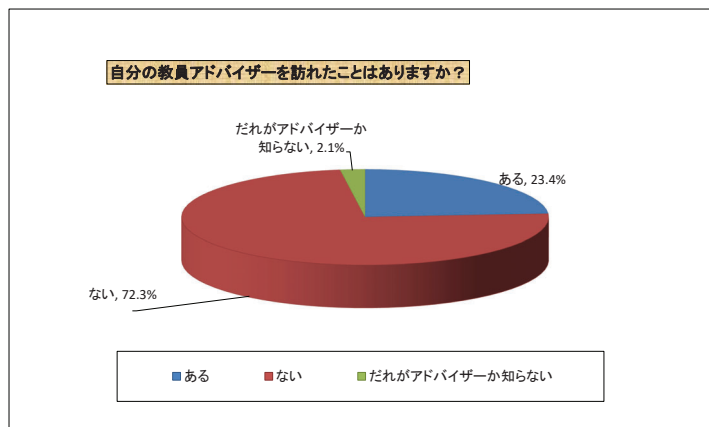

【2回生】

卒業論文/卒業研究指導教員を決定する時期について、いつにすべきだと思いますか？

文系、理系、どちらで入学し、現在どの学系に所属していますか？

分属の時期について、いつにすべきだと思いますか？