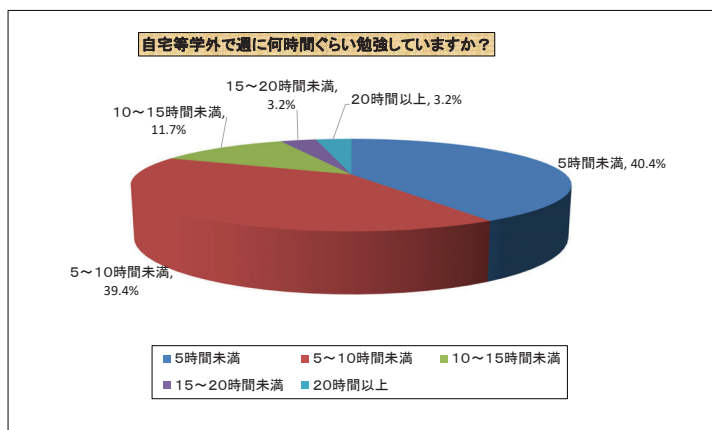

【2回生】

卒業論文/卒業研究指導教員を決定する時期について、いつにすべきだと思いますか？

文系、理系、どちらで入学し、現在どの学系に所属していますか？

分属の時期について、いつにすべきだと思いますか？