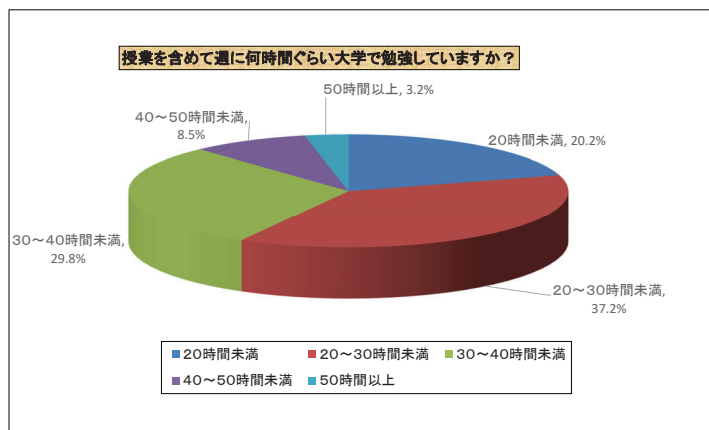

【2回生】

卒業論文/卒業研究指導教員を決定する時期について、いつにすべきだと思いますか？

文系、理系、どちらで入学し、現在どの学系に所属していますか？

分属の時期について、いつにすべきだと思いますか？