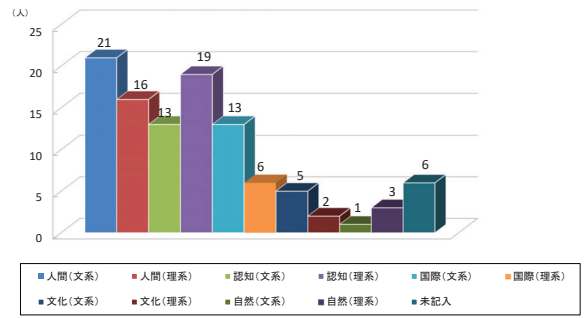

【2回生】

卒業論文/卒業研究指導教員を決定する時期について、いつにすべきだと思いますか？

文系、理系、どちらで入学し、現在どの学系に所属していますか？

分属の時期について、いつにすべきだと思いますか？