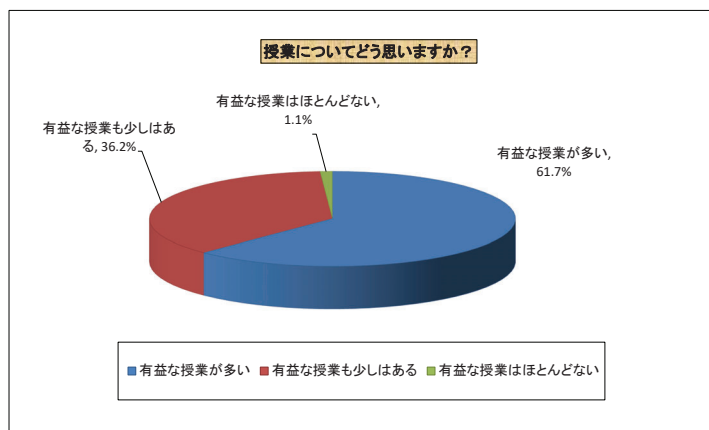

【2回生】

卒業論文/卒業研究指導教員を決定する時期について、いつにすべきだと思いますか？

文系、理系、どちらで入学し、現在どの学系に所属していますか？

分属の時期について、いつにすべきだと思いますか？