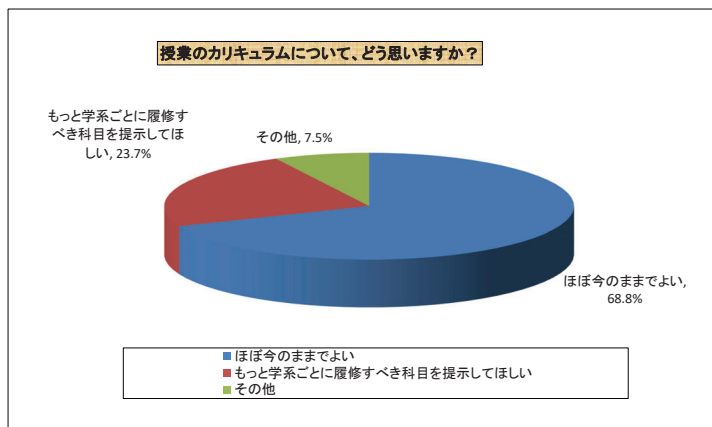

【2回生】

卒業論文/卒業研究指導教員を決定する時期について、いつにすべきだと思いますか？

文系、理系、どちらで入学し、現在どの学系に所属していますか？

分属の時期について、いつにすべきだと思いますか？